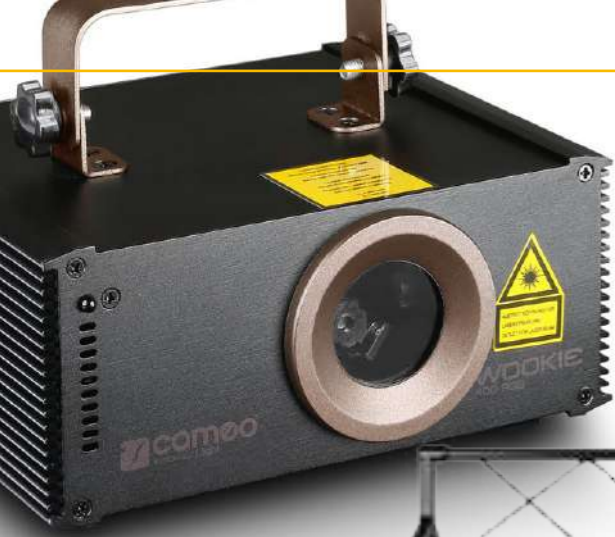

Nuestros equipos de sonido

Invertimos en tecnología de máxima calidad y potencia

Altavoces RCF
Subwoofer activo
Microfonía

Tecnología

Nuestros equipos de sonido

Deejay

Controladora pioneer ddj 1000

Nuestros equipos de iluminación

Invertimos en tecnología innovadora y de gran formato

Láseres de alta intensidad
Focos LED
Cabezas móviles
Puentes de iluminación

Nuestros equipos de ambientación

Para envolver cada situación en su contexto

Máquinas de humo
Proyectores
Fuego frío (chispas)
Lanzadoras de confetti
Pistolas de CO2

Nuestra pantalla gigante LED Privilege

Hasta 5x2 metros - P6

Nuestra pantalla fue hecha a medida para la discoteca privilege ubicada en la Isla de Ibiza. Potencia y calidad inigualables